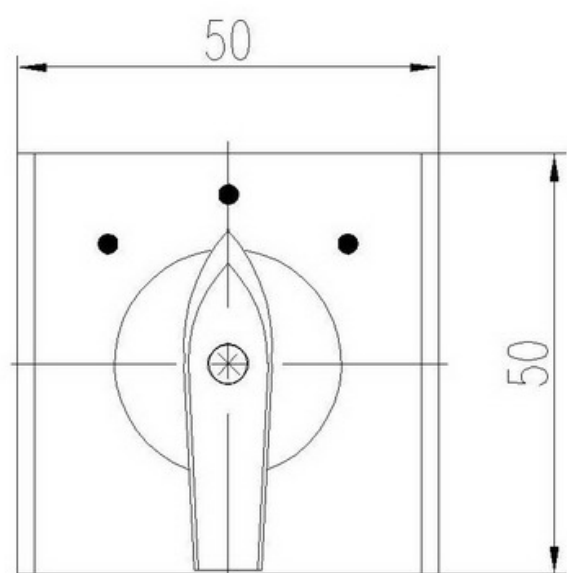

安装及外形尺寸

1. 钥匙型LW12-16□/ □.□□□□.□ S

外形尺寸

安装尺寸