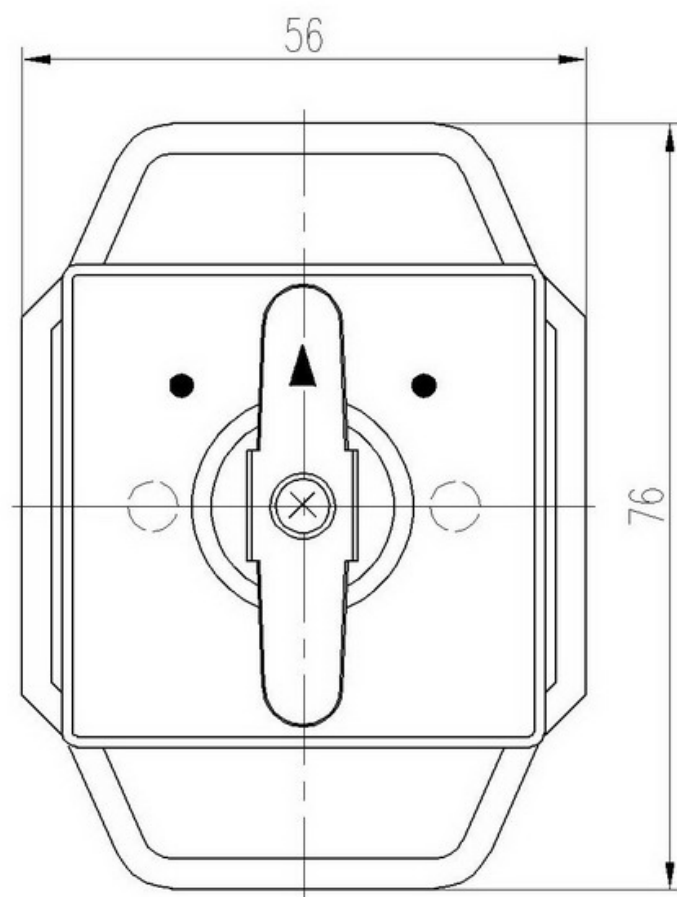

安装及外形尺寸

1. 带防尘罩安装尺寸和外形尺寸(定位1~4节)

LW12-16FB1E / □.□□□□.□

外形尺寸

安装尺寸

安装及外形尺寸

带防尘罩安装尺寸和外形尺寸(定位5~8节)

LW12-16FB1E / □.□□□□.□

外形尺寸

安装尺寸