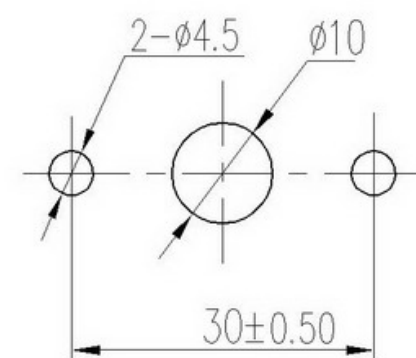

安装及外形尺寸

1. 带防尘罩安装尺寸和外形尺寸(定位1~4节)

LW12-16FB1E / □.□□□□.□

外形尺寸

安装尺寸

安装及外形尺寸

带防尘罩安装尺寸和外形尺寸(定位5~8节)

LW12-16FB1E / □.□□□□.□

外形尺寸

安装尺寸