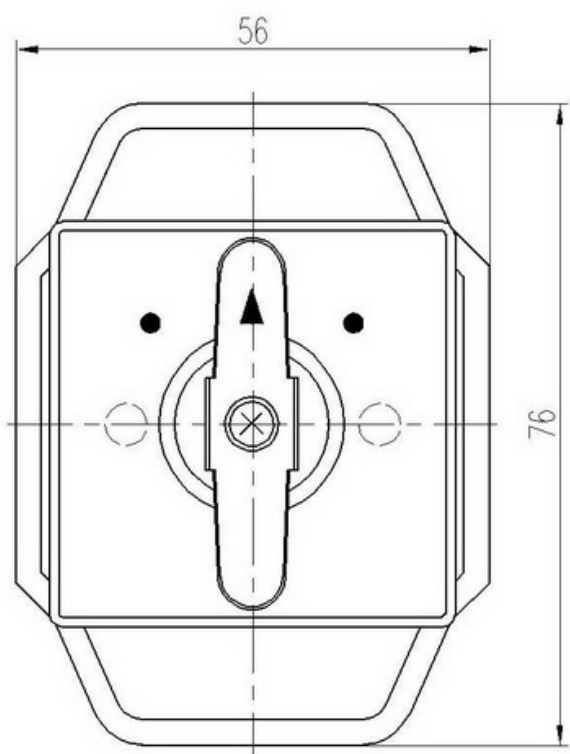

安装及外形尺寸

1. 带防尘罩安装尺寸和外形尺寸(定位1~4节)

LW12-16FB1E / □.□□□□.□

外形尺寸

安装尺寸

安装及外形尺寸

带防尘罩安装尺寸和外形尺寸(定位5~8节)

LW12-16FB1E / □.□□□□.□

外形尺寸

安装尺寸