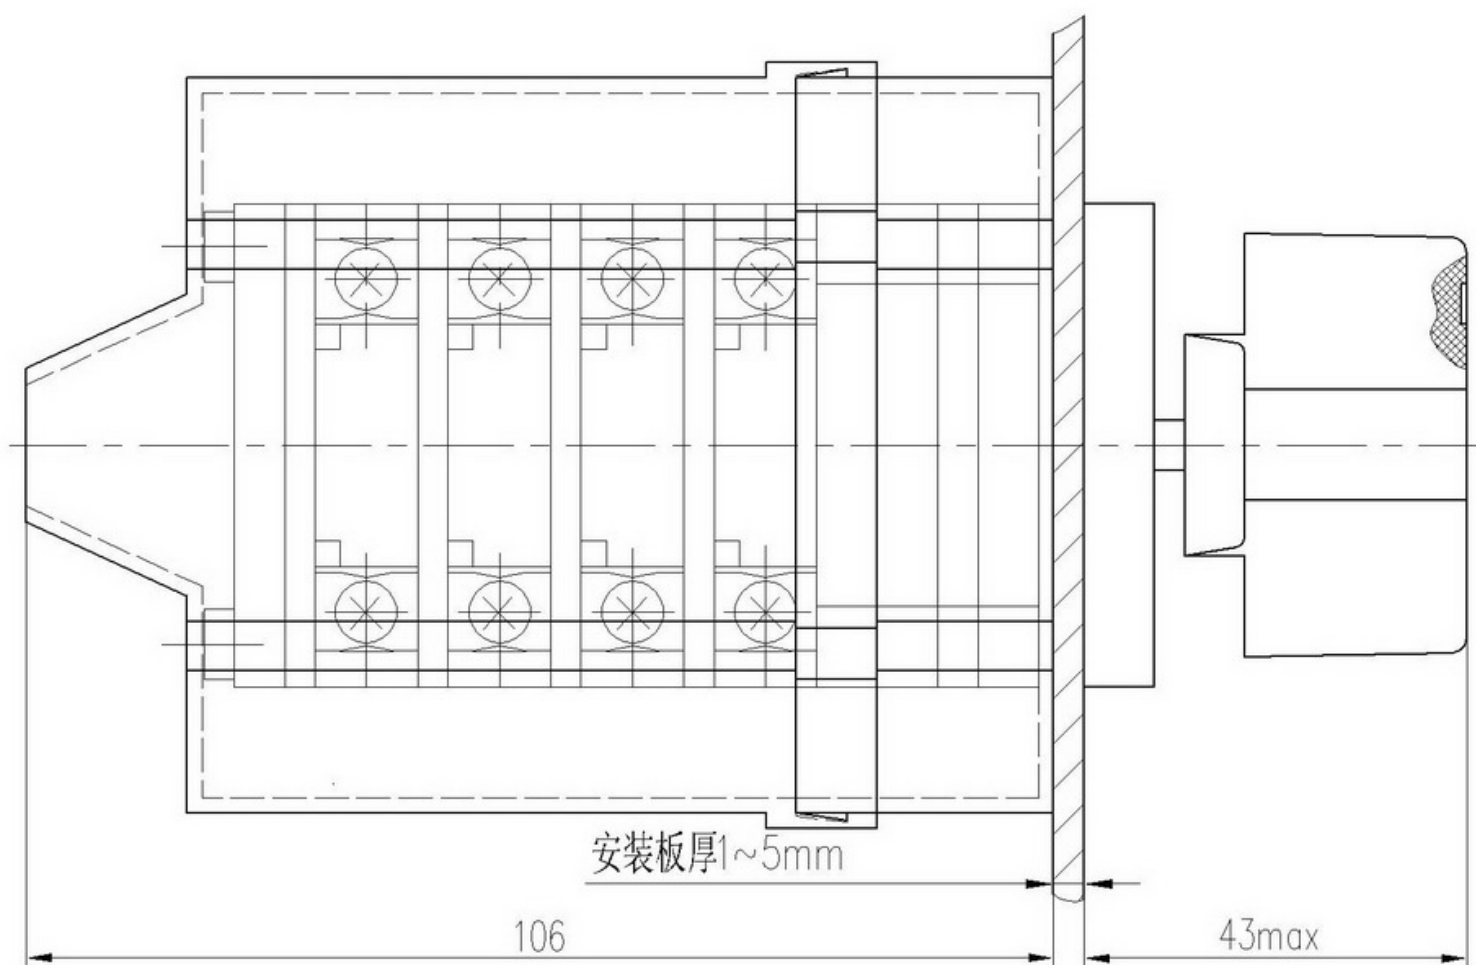

安装及外形尺寸

1. 带防尘罩安装尺寸和外形尺寸(定位1~4节)

LW12-16FB1E / □.□□□□.□

外形尺寸

安装尺寸

安装及外形尺寸

带防尘罩安装尺寸和外形尺寸(定位5~8节)

LW12-16FB1E / □.□□□□.□

外形尺寸

安装尺寸