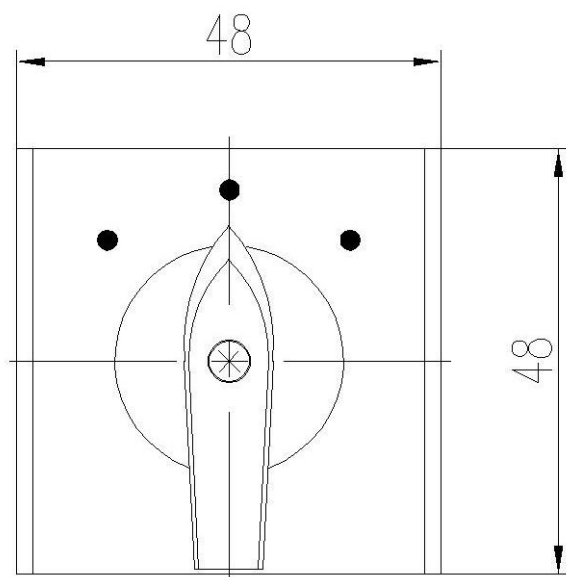

安装及外形尺寸

1. 基本型普通式LW12-16 □ / □ . □ □ □ □ □ . □

外形尺寸

安装尺寸